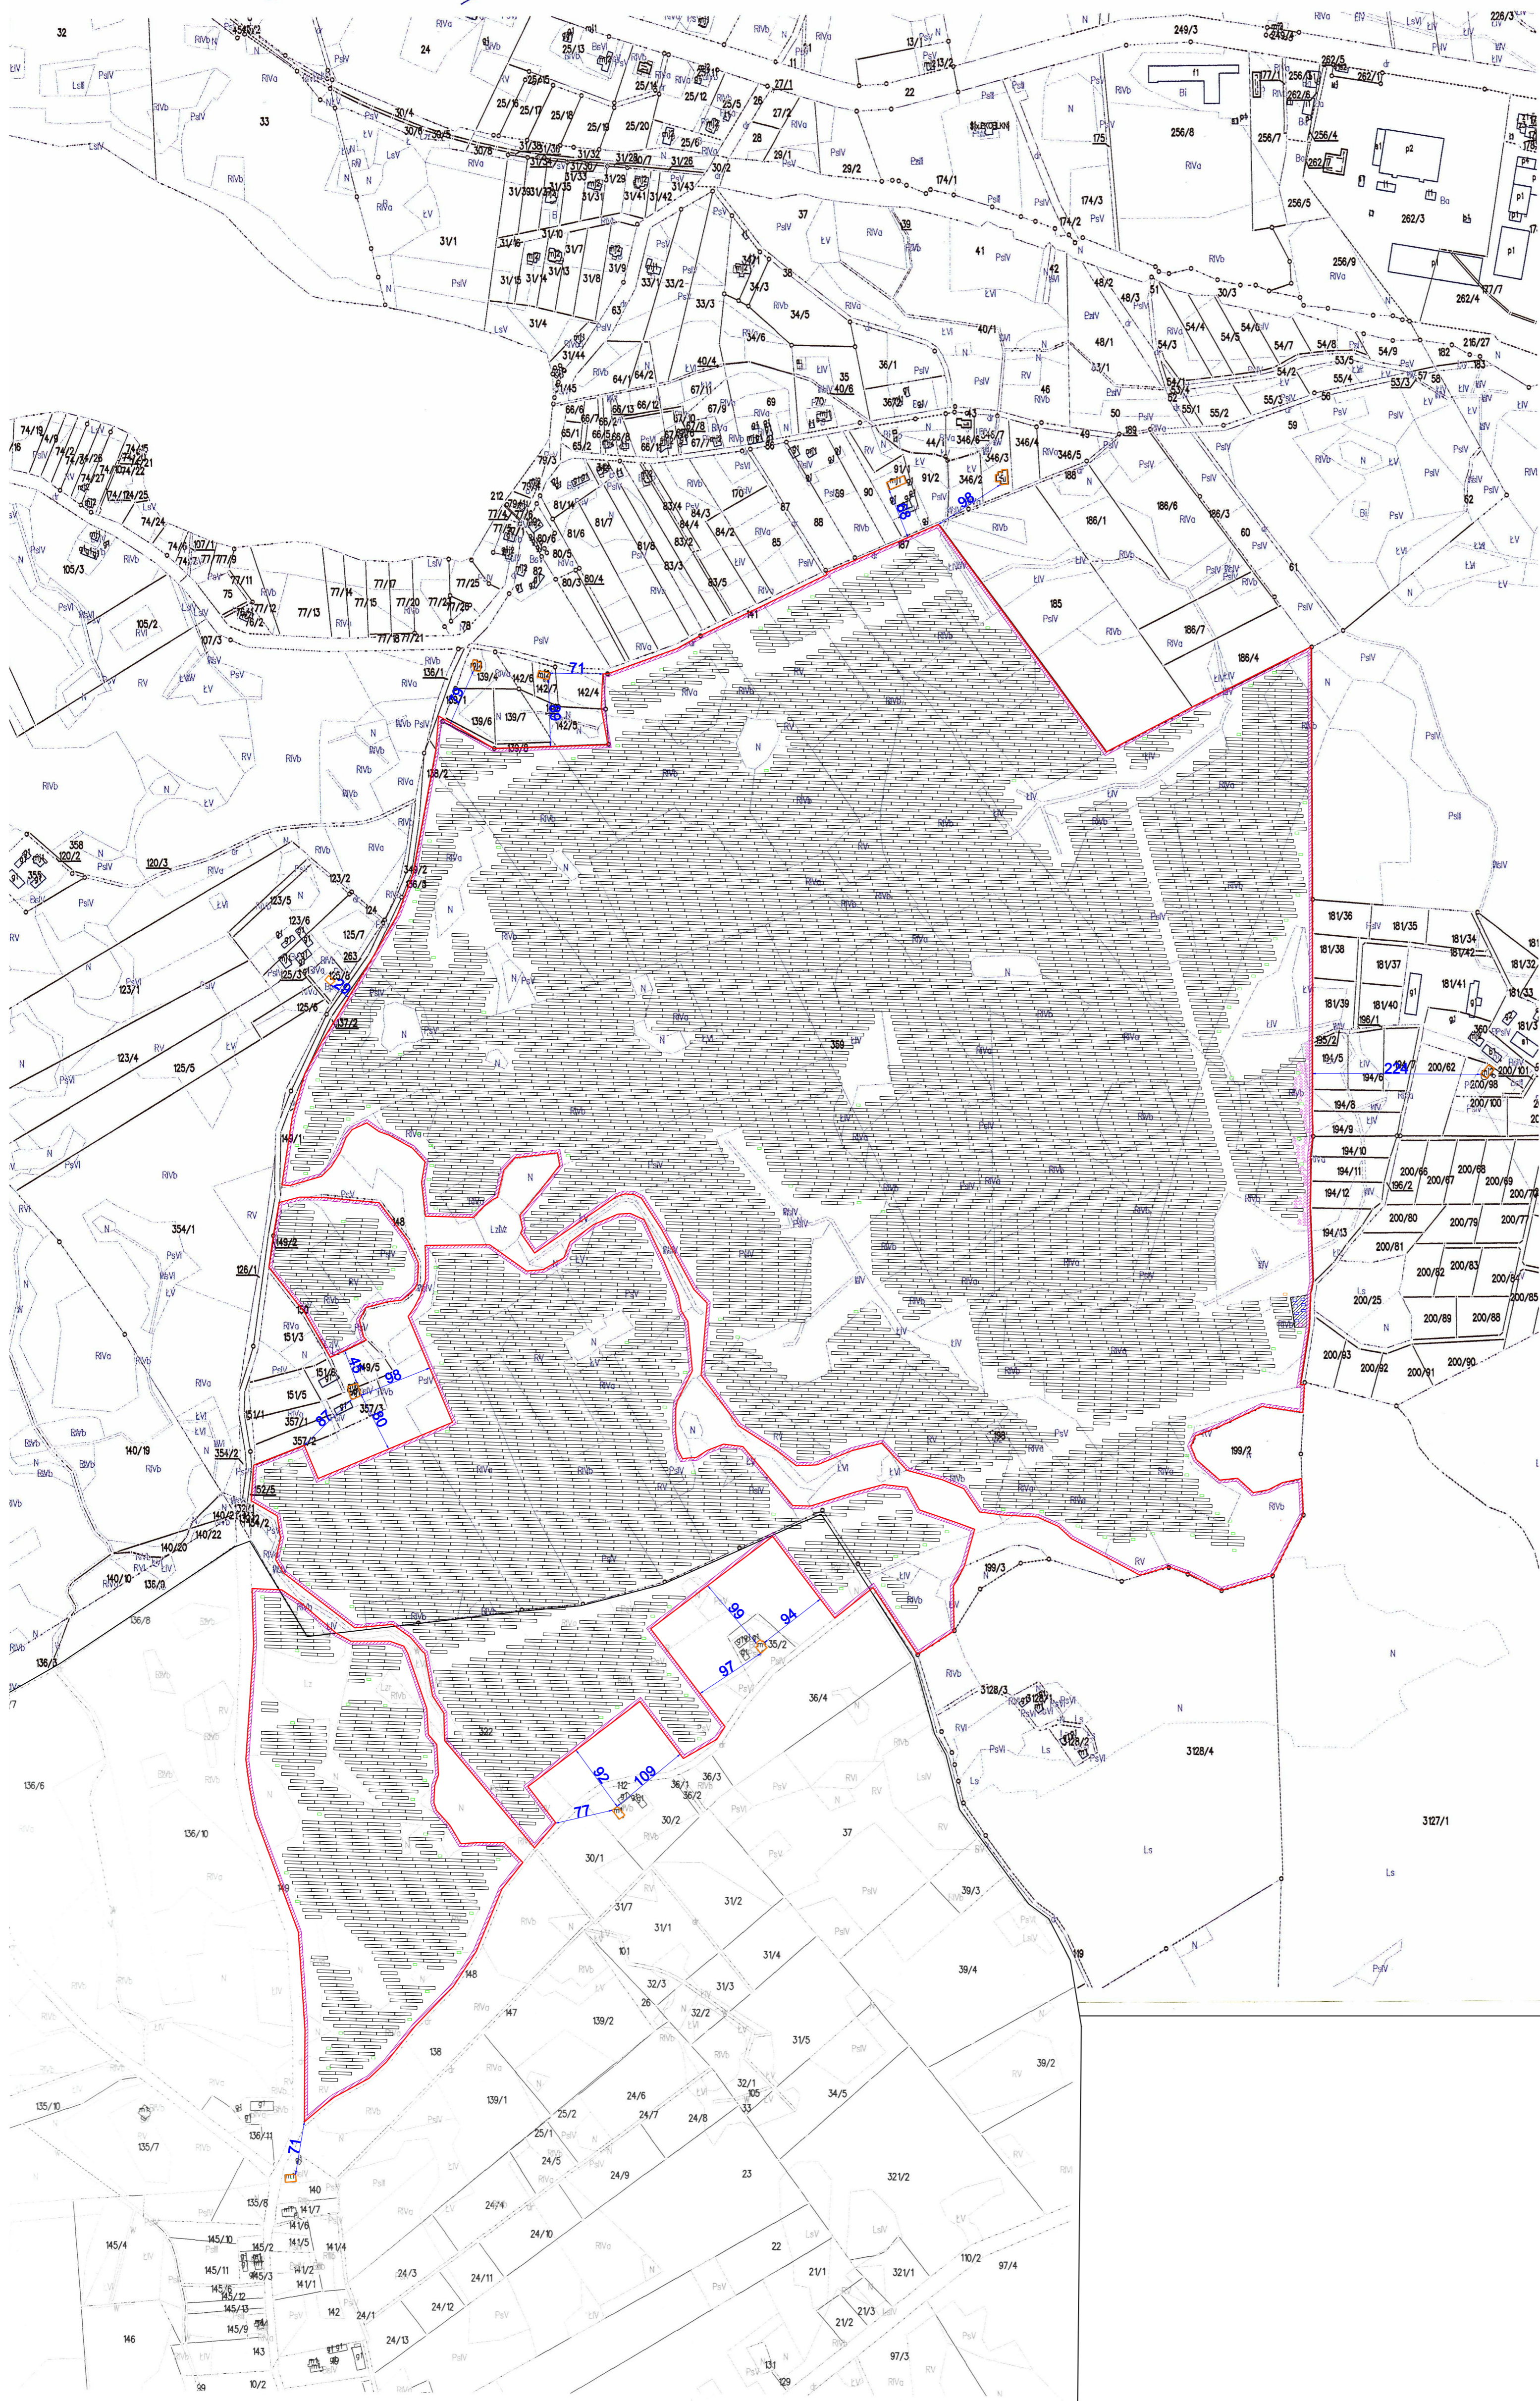

Podlega się zgodności niniejszej mapie z planem zagospodarowania przestrzennego gminy...	
Organ prowadzący państwowy zasób geodezyjny i kartograficzny	Starosta Olsztyni
Nazwa materiału zasobu	Katastr 1:5000
Identyfikator ewidencyjny materiału zasobu	P. 2013.04-5.2011 1424
Data wykonania kopii	13.10.2021r.
Imię, nazwisko i pozycja osoby reprezentującej organ	Ł. up. Starosty Krzysztof Krajewski

LEGENDA
1:5000

-  Drogi wewnętrzne
-  Ogródzona powierzchnia inwestycji
-  Teren pod stacją GPO
-  Transformator SN/WN
-  Panele fotowoltaiczne
-  Budynek teleinformatyczny
-  Kontener techniczny
-  Stacja trafo
-  Magazyn energii
-  Zabudowa mieszkaniowa