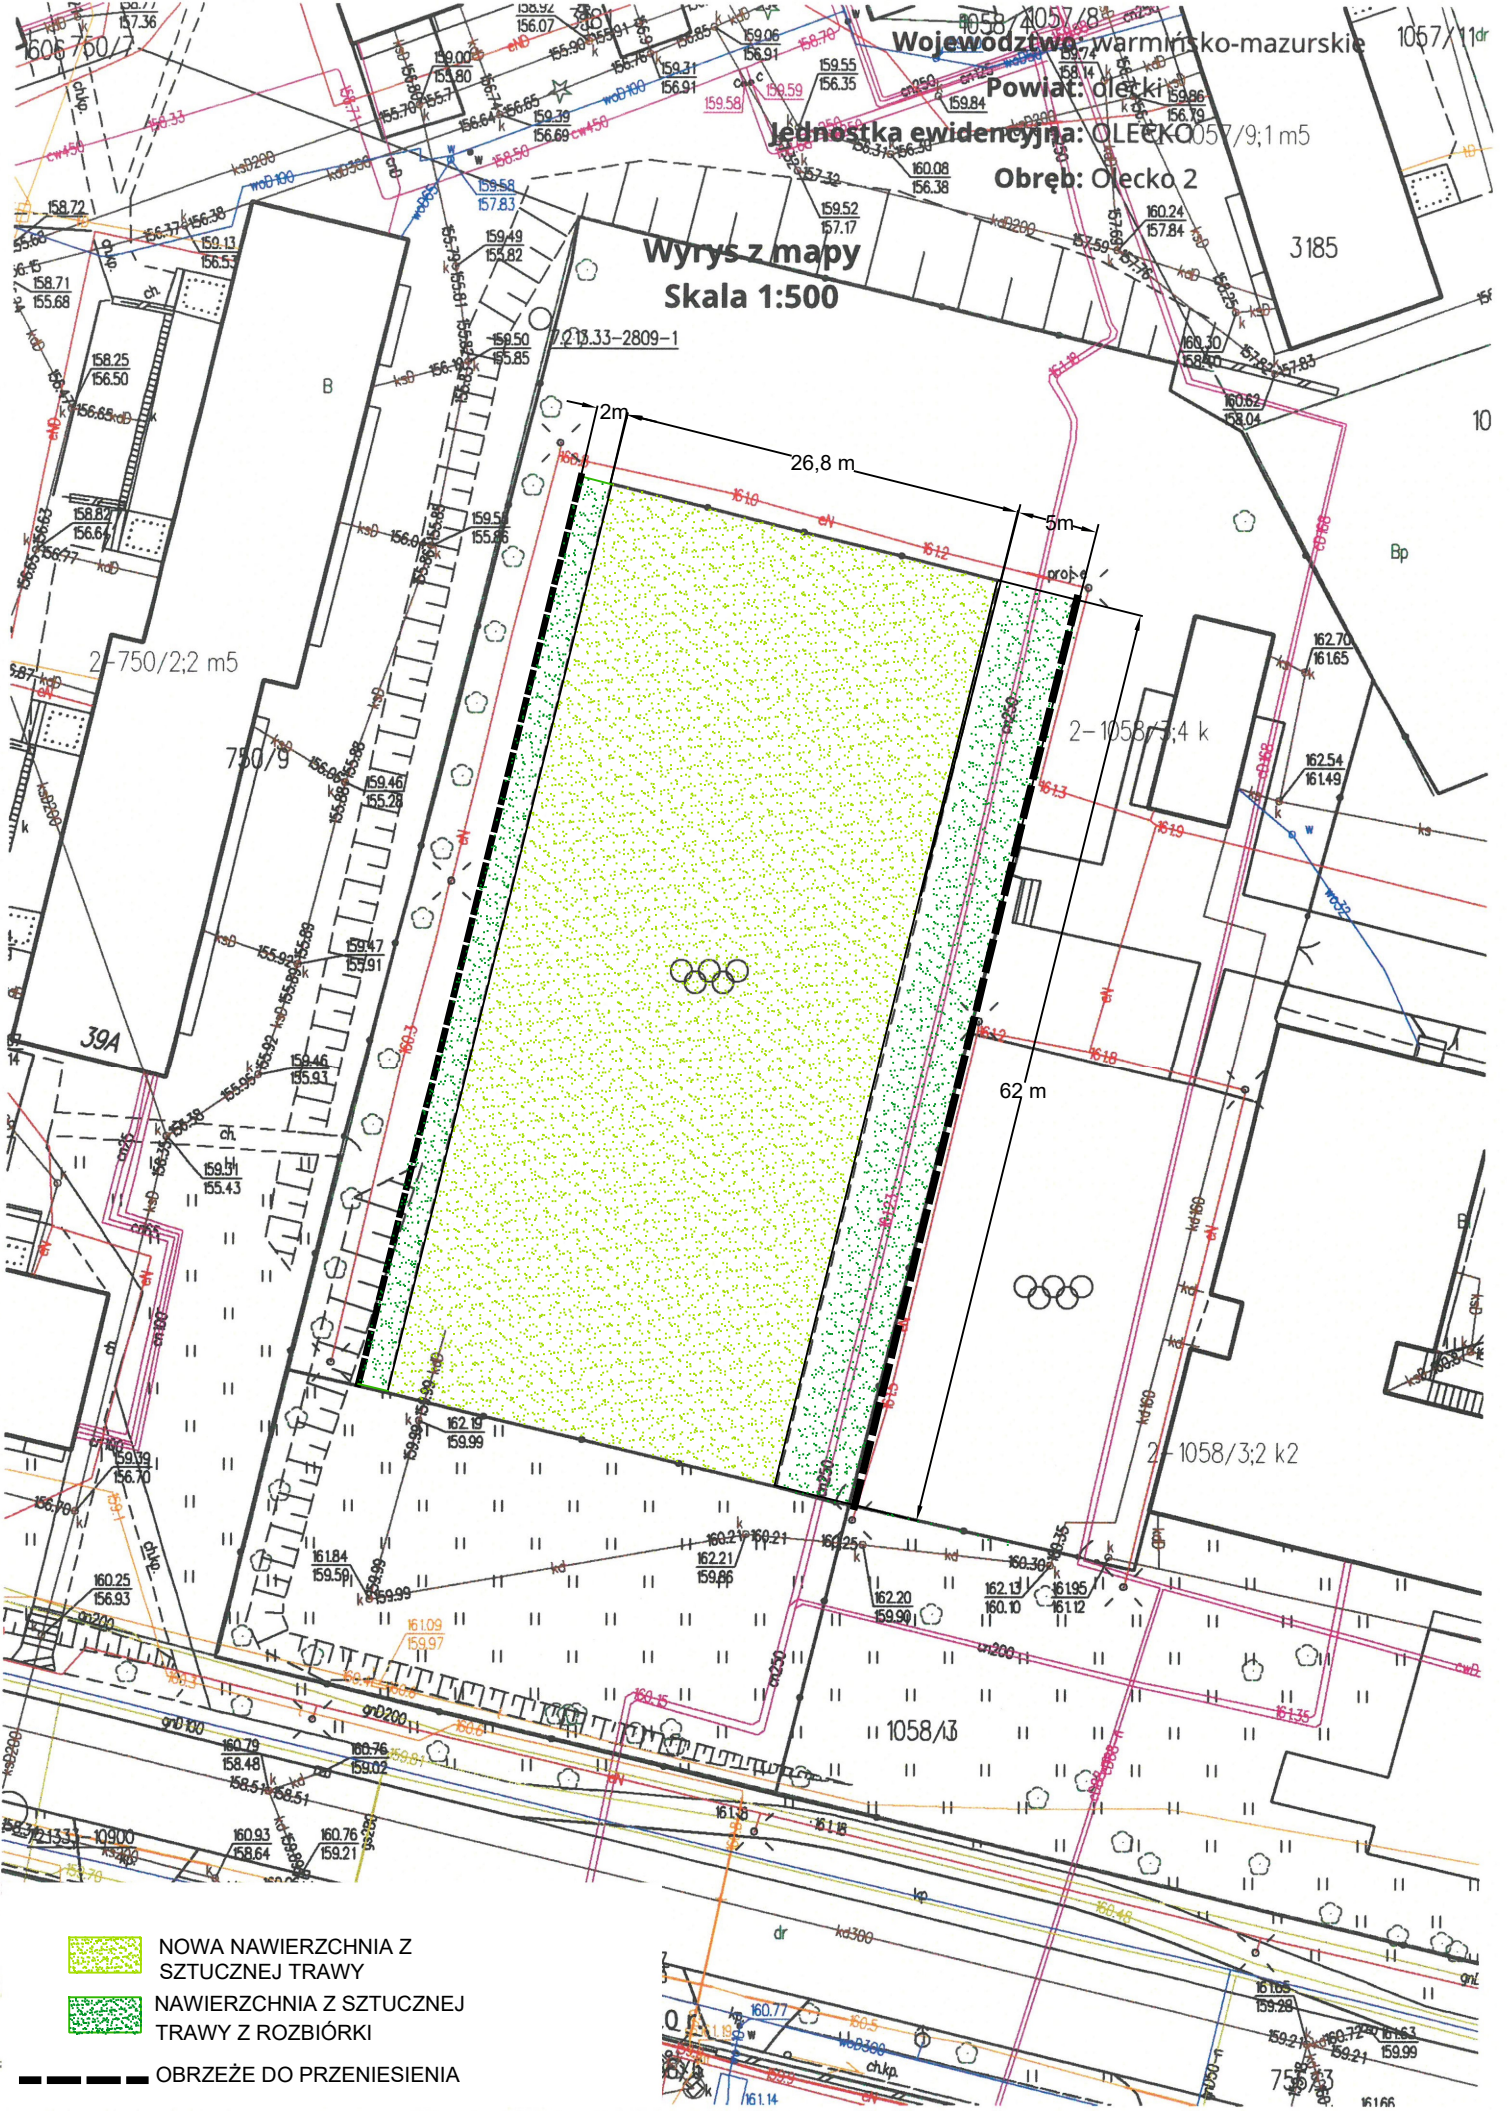

Województwo warmińsko-mazurskie

Powiat: olecki

Jednostka ewidencyjna: OLECKO 057/9; 1 m<sup>5</sup>

Obwód: Olecko 2

Wyrzys z mapy  
Skala 1:500

-  NOWA NAWIERZCHNIA Z SZTUCZNEJ TRAWY
-  NAWIERZCHNIA Z SZTUCZNEJ TRAWY Z ROZBIÓRKI
-  OBREŻE DO PRZENIESIENIA